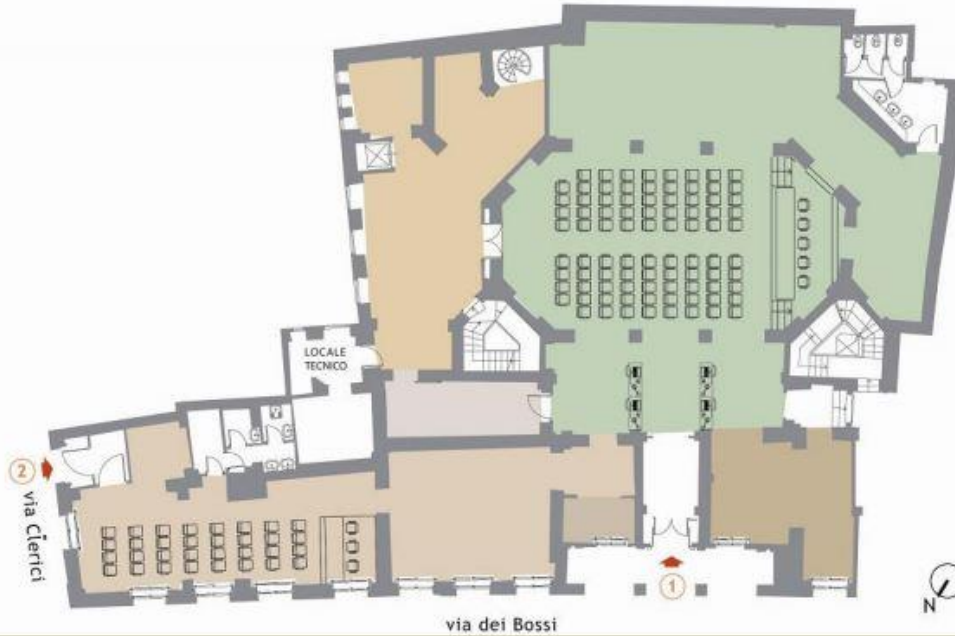

**A-278**  
**Zona Duomo – Milano**

[http://locationeventimilano.com/scheda\\_loc.php?id=1644](http://locationeventimilano.com/scheda_loc.php?id=1644)

ALLESTIMENTO CENA DI GALA - *Gala Event Set Up*

- SALA BOSSI 96 POSTI
- SALA CLERICI 60 POSTI
- GUARDAROBA

- CUCINA
- GUARDAROBA
- RECEPTION

- ① INGRESSO via dei Bossi
- ② INGRESSO via Clerici

## ALLESTIMENTO CONFERENZA - Conference Set Up

|   |          |
|---|----------|
| <span style="color: green;">■</span> SALA BOSSI   | 88 POSTI |
| <span style="color: brown;">■</span> SALA CLERICI | 32 POSTI |
| <span style="color: grey;">■</span> GUARDAROBA    |          |

|   |
|---|
| <span style="color: orange;">■</span> CUCINA    |
| <span style="color: brown;">■</span> GUARDAROBA |
| <span style="color: brown;">■</span> RECEPTION  |

- ① INGRESSO via dei Bossi
- ② INGRESSO via Clerici