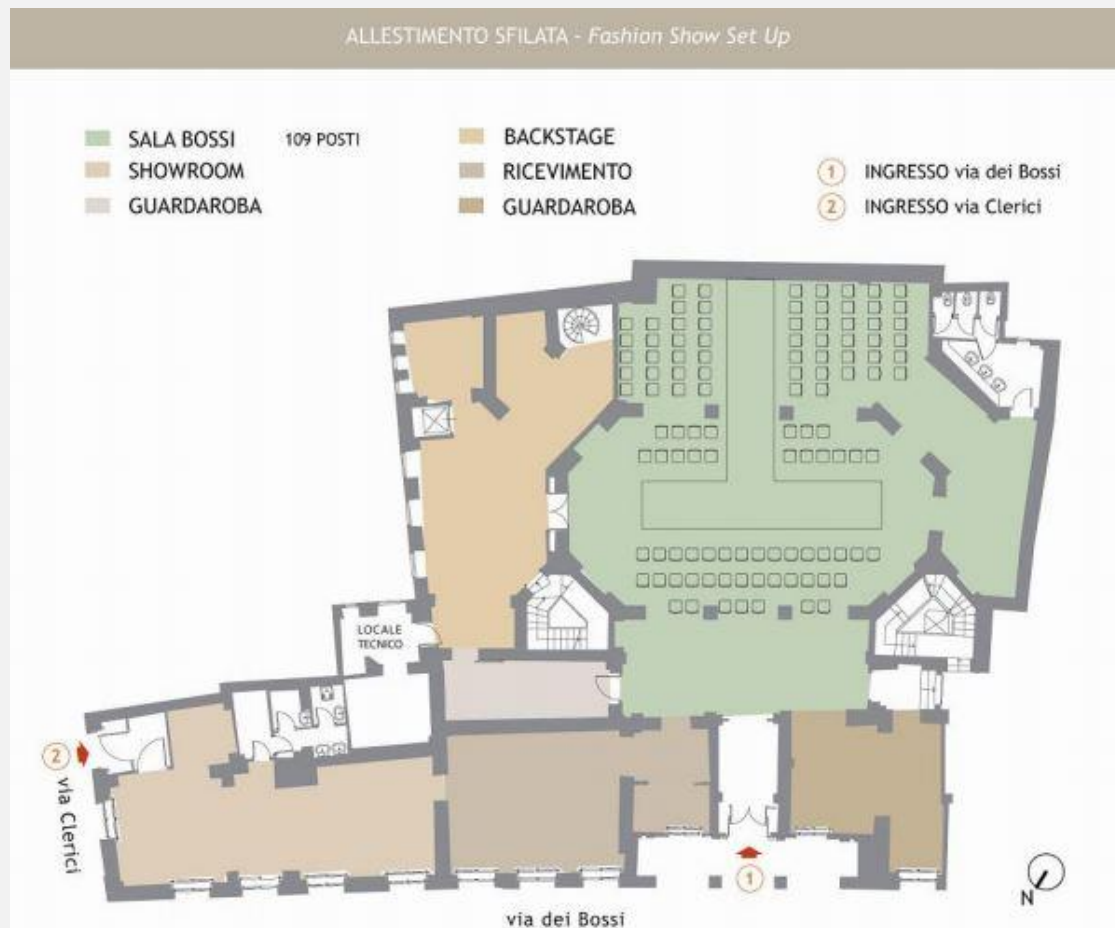

Anna Rebecca Mascolo
Mob: 347/9735750 – uff: 02/87391941
Email: info@locationeventimilano.com
WWW.LOCATIONEVENTIMILANO.COM