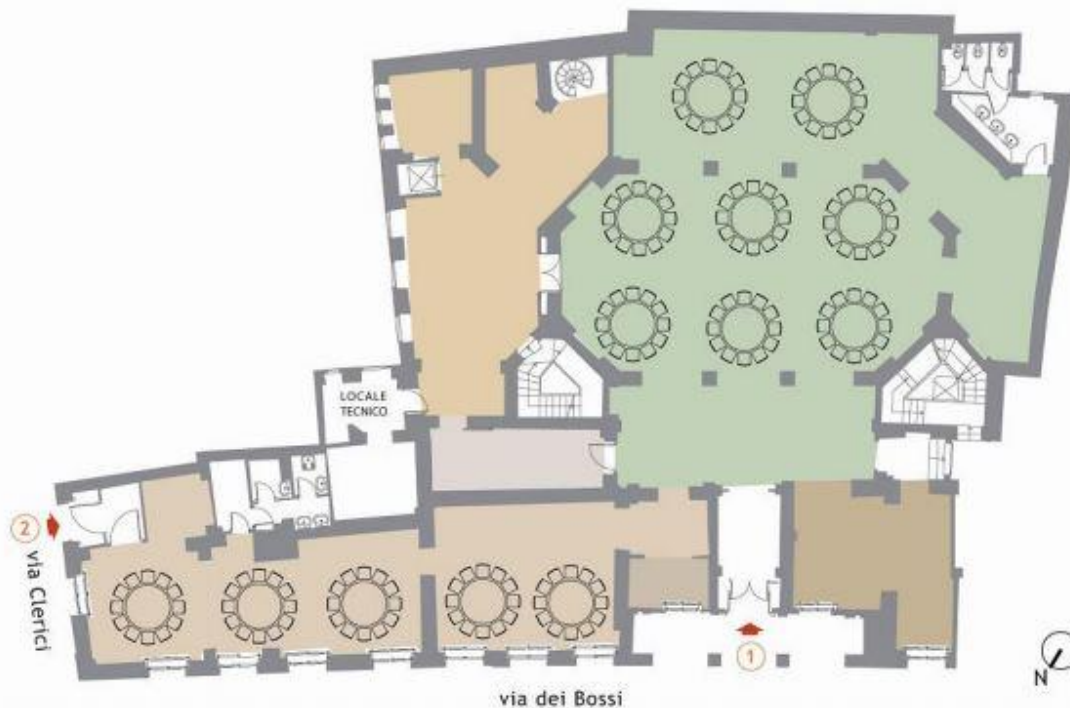

**A-278**  
**Zona Duomo – Milano**

[http://locationeventimilano.com/scheda\\_loc.php?id=1644](http://locationeventimilano.com/scheda_loc.php?id=1644)

ALLESTIMENTO CENA DI GALA - *Gala Event Set Up*

- SALA BOSSI 96 POSTI
- SALA CLERICI 60 POSTI
- GUARDAROBA

- CUCINA
- GUARDAROBA
- RECEPTION

- ① INGRESSO via dei Bossi
- ② INGRESSO via Clerici

|   |
|---|
| <span style="color: orange;">■</span> CUCINA    |
| <span style="color: brown;">■</span> GUARDAROBA |
| <span style="color: brown;">■</span> RECEPTION  |

- ① INGRESSO via dei Bossi
- ② INGRESSO via Clerici